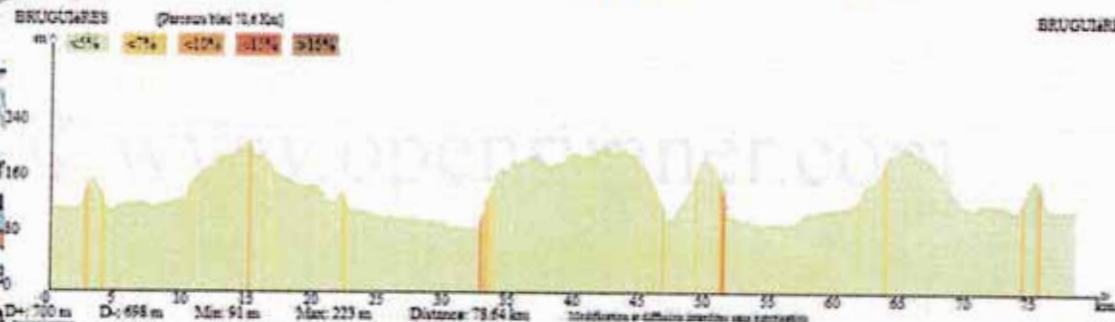

# CIRCUIT BLEU – 79 km – 700 D+

Circuit: 5905541

BRUGUIERES  
VELO CLUB

### INFORMATIONS GÉNÉRALES

Localité de départ

Bruguières

Localité d'arrivée

Bruguières

78.64 km

Altitude min.	91m
Altitude max.	223m
Dénivelé Tot. +	700m
Dénivelé Tot. -	-696m